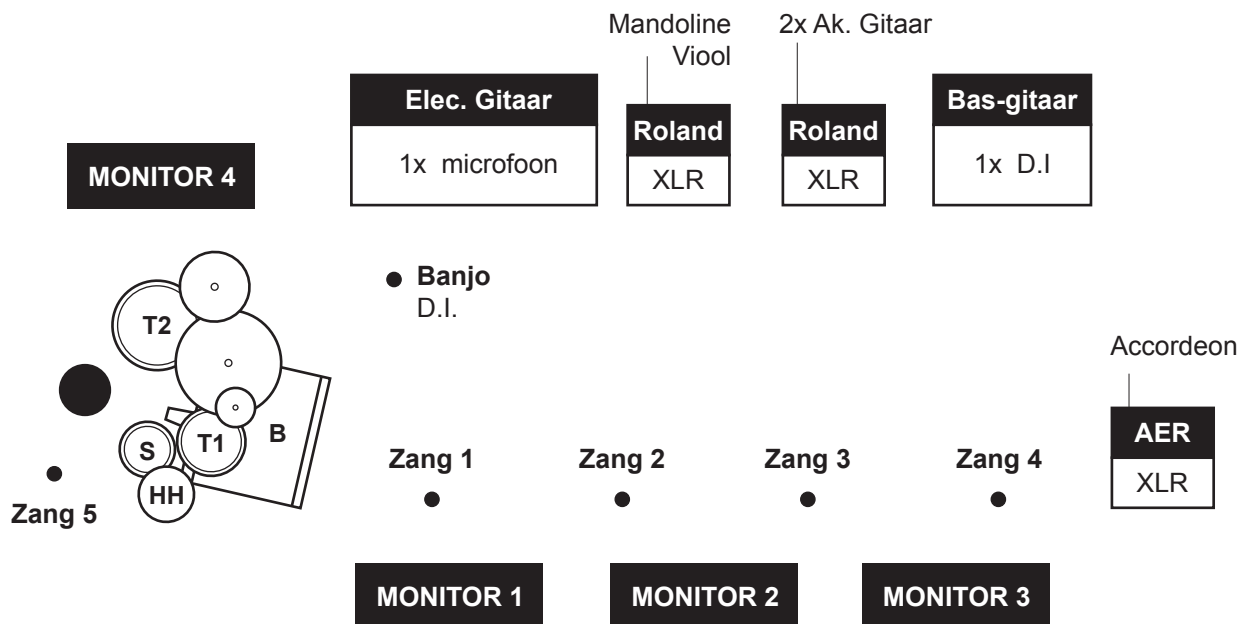

Cochon Bleu

STAGEPLAN

DRUMS

basdrum (B)
snare (S)
hi-hat (HH)
racktom (T1)
voor floortom (T2)

REST

5 mics voor zang
1 mic voor amp elec. gitaar
1 DI voor basgitaar
1 DI voor banjo
XLR voor akoestische gitaar
XLR voor mandoline
XLR voor accordeon

MONITORS

minstens drie groepen:
1 voor beide gitaristen
1 voor bassist en accordeonist
1 voor drummer